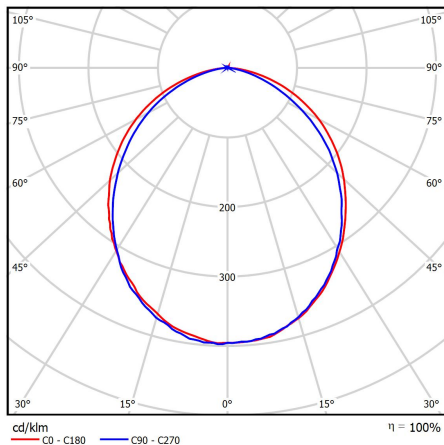

Кривая силы света

GL-CLASSIC 60

(опал)

Технические характеристики

- Материал корпуса: листовая сталь (0,5 мм) окрашена порошковой краской белого цвета
- Оптическая система: светотехнический полистирол/поликарбонат
- Потребляемая мощность светильника: 24 Вт
- Общий световой поток: 3200 лм
- Рабочий ток светодиодов: 117 мА
- Количество светодиодов: 60 шт
- Коэффициент мощности, $\cos \phi$: более 0,95
- Коэффициент пульсаций светового потока менее 1%
- Температурный диапазон: +1... +40 °С
- Угол излучения: 170°
- КСС: Д
- Индекс цветопередачи, Ra: >80
- Габаритные размеры светильника: 1200 x 180 x 40 мм
- Вид климатического исполнения: УХЛ 4
- Степень защиты: IP 20
- Гарантия 5 лет